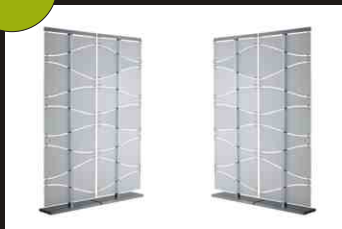

ATTACCAPANNI PIANTANA STRUTTURA IN METALLO
COLOR SILVER, GANCI IN POLICARBONATO COLORATO

~~209,00 €~~

89,87 €

57%

57%

ATTACCAPANNI PIANTANA IN ACCIAIO CROMATO
CON PORTAOMBRELLI, PORTAOGGETTI E GRUCCE
PORTABILI

~~360,00 €~~

154,80 €

REGGI VALIGIA PIEGHEVOLE CON CINGHIE IN
CUOIO TESTA DI MORO E STRUTTURA ACCIAIO
CROMATO

~~408,00 €~~

297,84 €

27%

43%

SÉPARÉ IN METACRILATO TRASPARENTE,
DISPONIBILE BIANCO SATINATO. STRUT-
TURA E BASE IN METALLO VERNICIATO.
(SUPPORTO E 9 ELEMENTI ORIZZONTALI)

~~302,40 €~~

172,37 €

*I.V.A. ESCLUSA