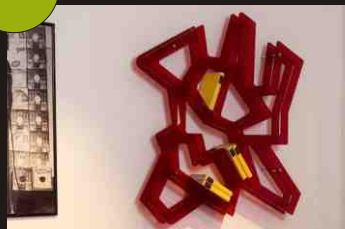

~~283,20 €~~

161,42 €

CASSETTIERA METALLICA SEI CASSETTI, TRE MODULI DA DUE, IN ALLUMINIO. 100 X 45 X 110 H CM

57%

~~2.665,00 €~~

1.145,95 €

43%

ELEMENTO DA PARETE MODULARE PER LIBRI, CD, DVD. SUPPORTI IN METALLO CROMATO E STRUTTURA IN METACRILATO TRASPARENTE, COLORE ROSSO